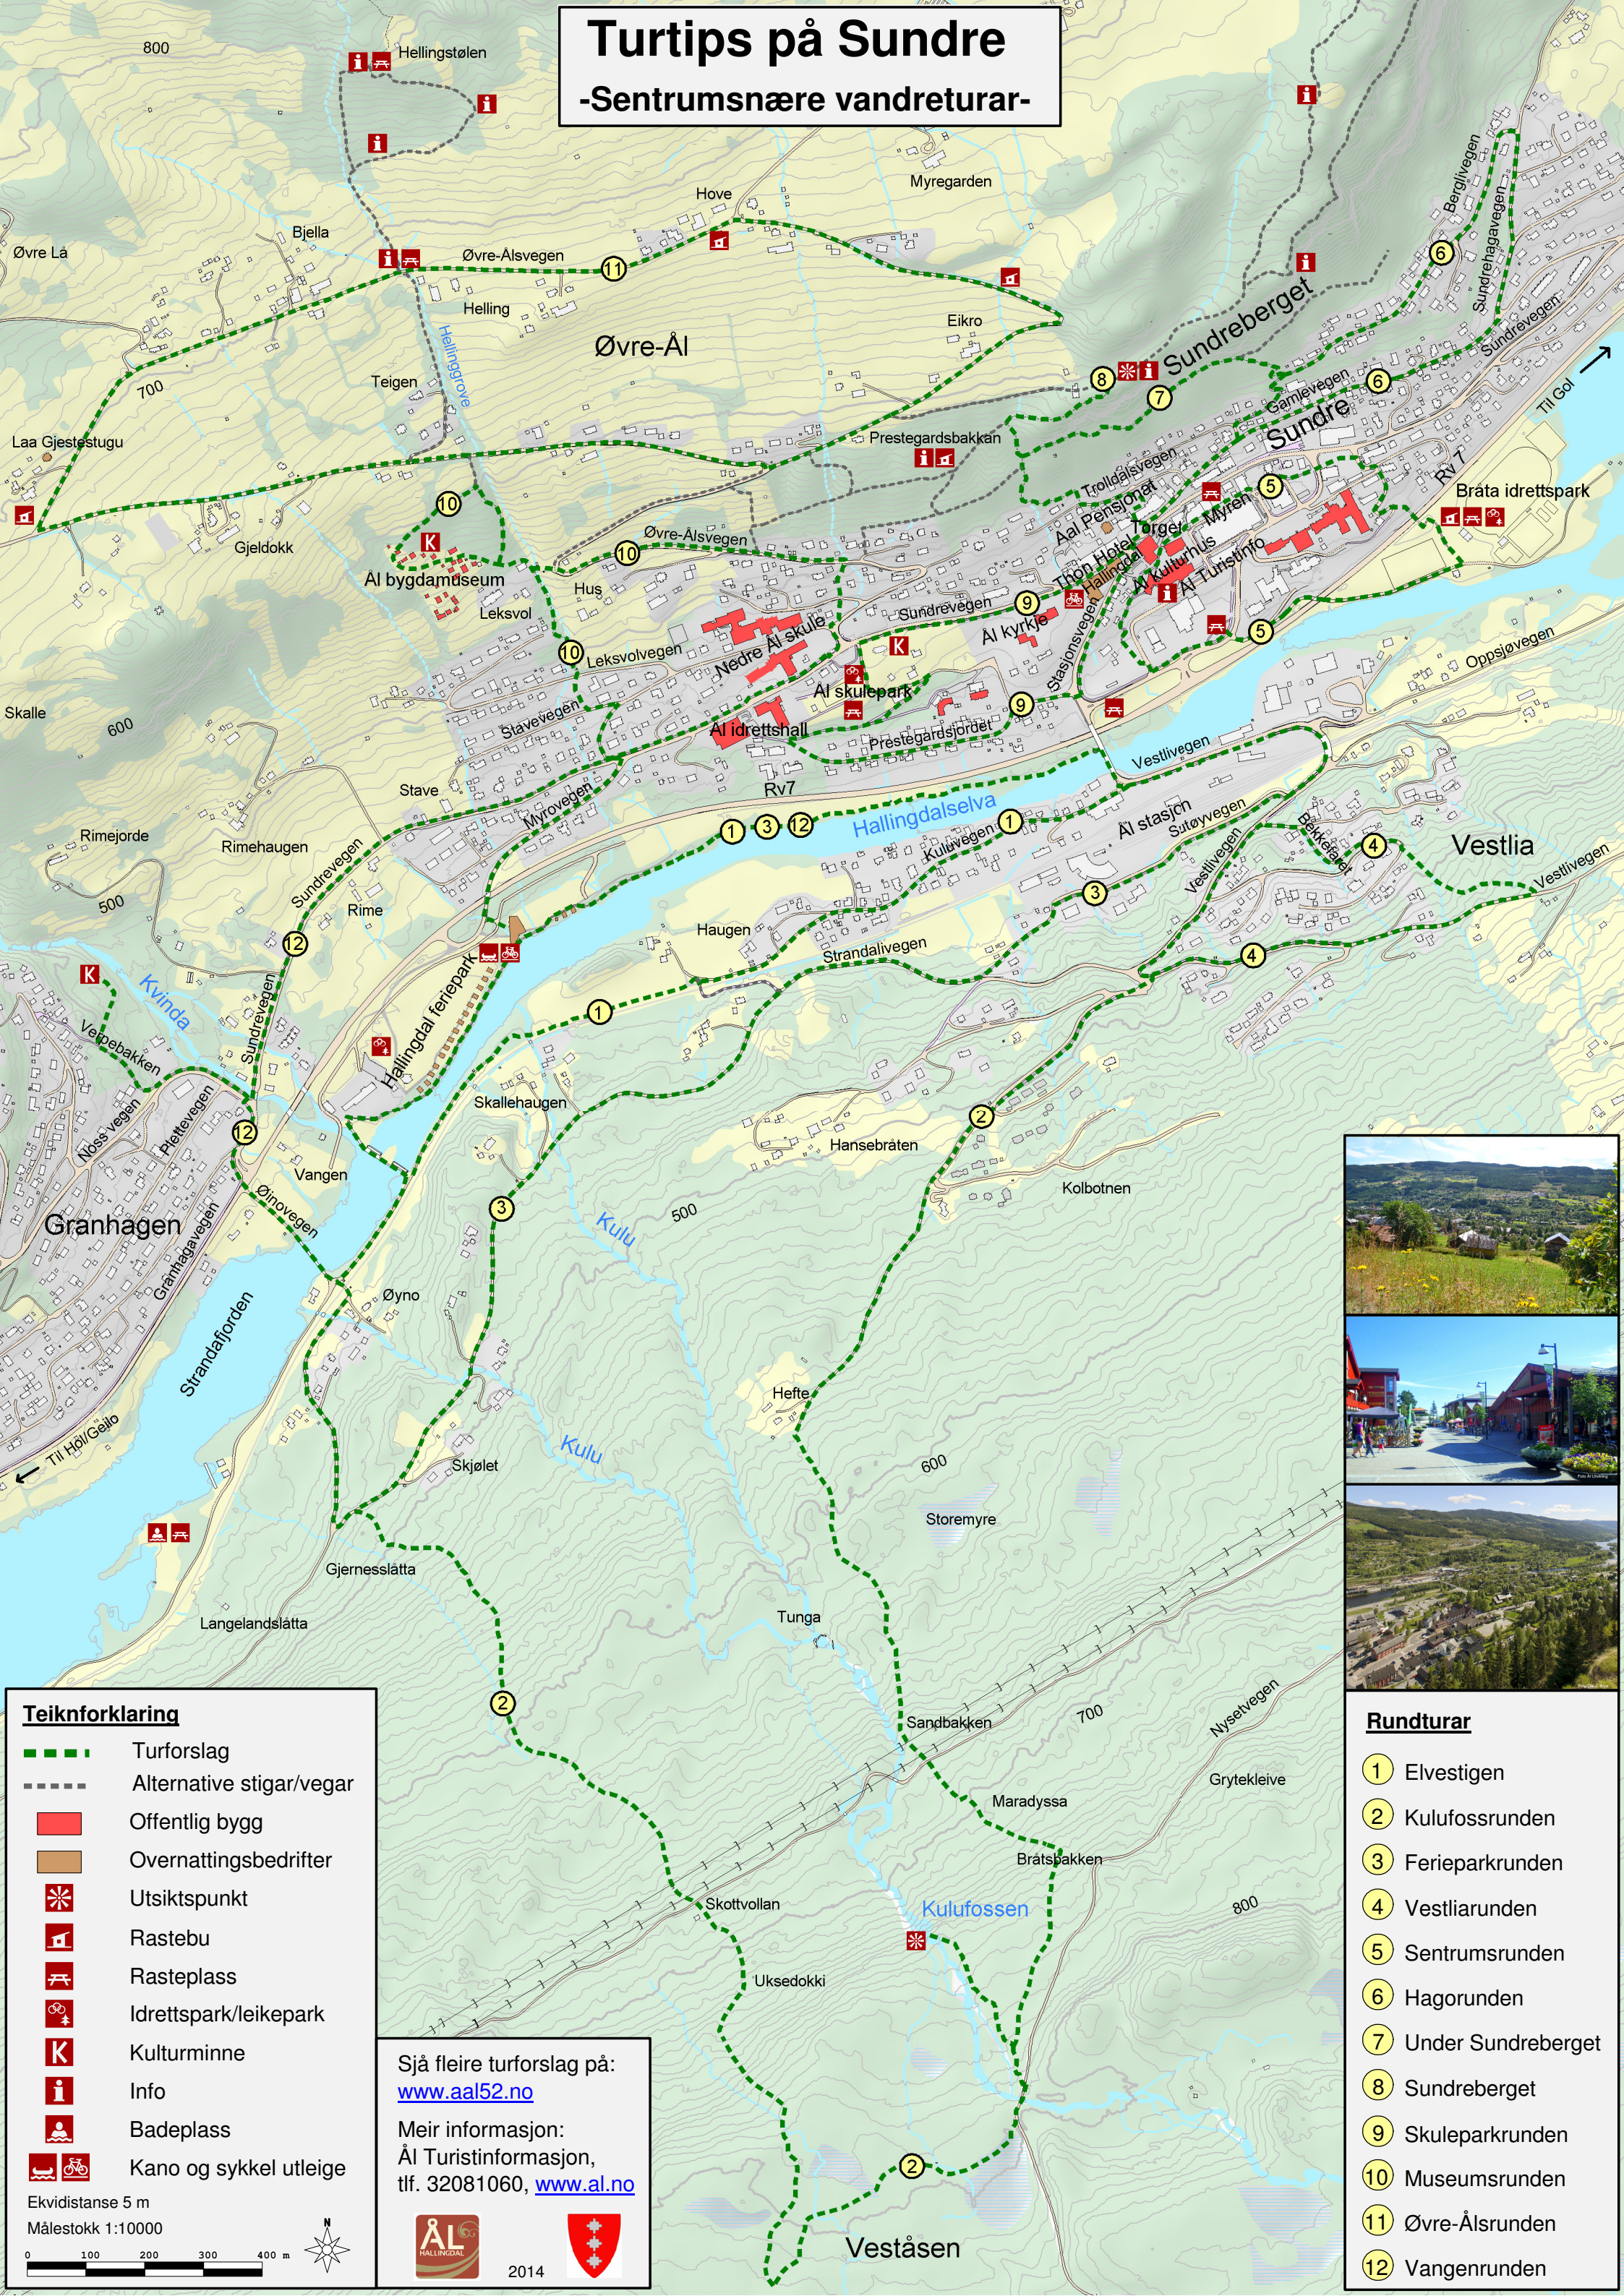

Turtips på Sundre

-Sentrumsnære vandreturar-

Teiknforklaring

-  Turforslag
-  Alternative stigar/vegar
-  Offentlig bygg
-  Overnattingsbedrifter
-  Utsiktspunkt
-  Rastebu
-  Rasteplass
-  Idrettspark/leikepark
-  Kulturminne
-  Info
-  Badeplass
-  Kano og sykkel utleige

Ekvidistanse 5 m
Målestokk 1:10000

Sjå fleire turforslag på:
www.aal52.no
Meir informasjon:
Ål Turistinformasjon,
tlf. 32081060, www.al.no

Rundturar

- 1 Elvestigen
- 2 Kulufosserunden
- 3 Ferieparkrunden
- 4 Vestliarunden
- 5 Sentrumsrunden
- 6 Hagorunden
- 7 Under Sundreberget
- 8 Sundreberget
- 9 Skuleparkrunden
- 10 Museumsrunden
- 11 Øvre-Ålsrunden
- 12 Vangerunden